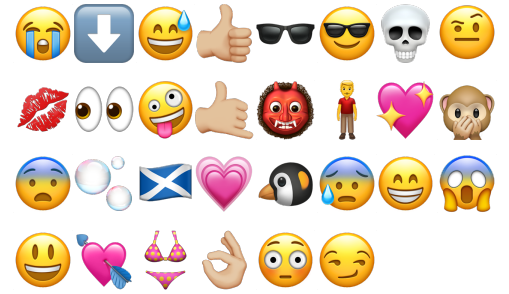

# PUT ALL UR FREQUENTLY USED EMOJIS ☹️(ò\_ó)☹️

**-Starbucks666**

**-shadowolf**

**-XxCaffineSkelatonxX**

**-jamilex29**

**-jaelynn247**

**-mentalthe goof  
69**

**-@vo1ddoesart**