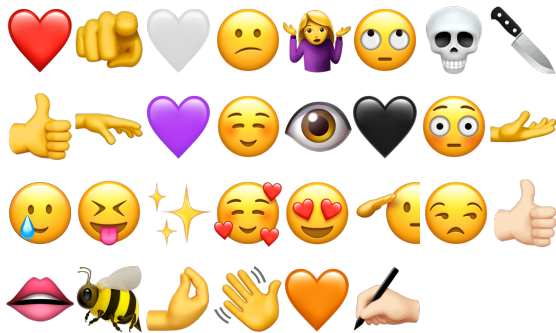

# PUT ALL UR FREQUENTLY USED EMOJIS ☹️(ò\_ó)☹️

**-Starbucks666**

**-shadowolf**

**-XxCaffineSkelatonxX**

**-jamilex29**

**-jaelynn247**

**-mentalthe goof  
69**

**-@vo1ddoesart**